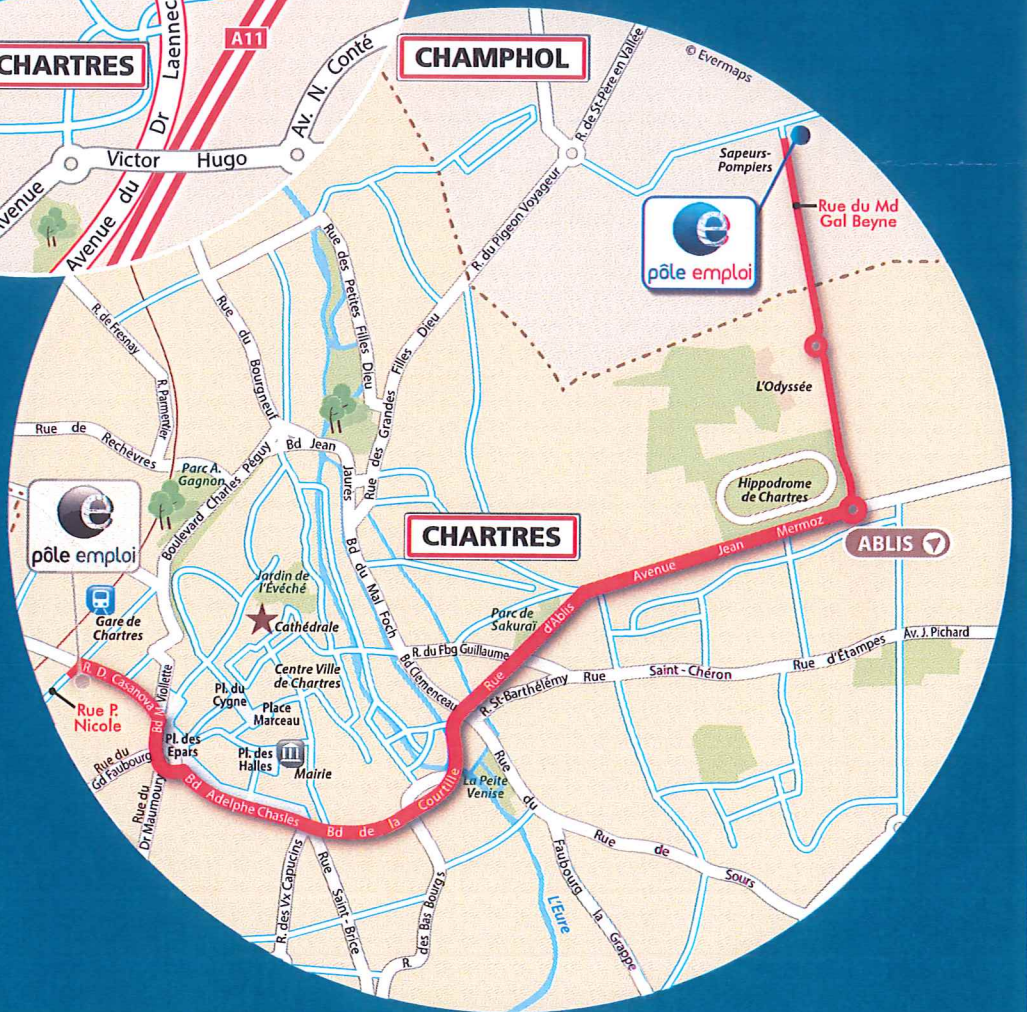

6068007 - 2020 CHARTRES VERS CHAMPHOL