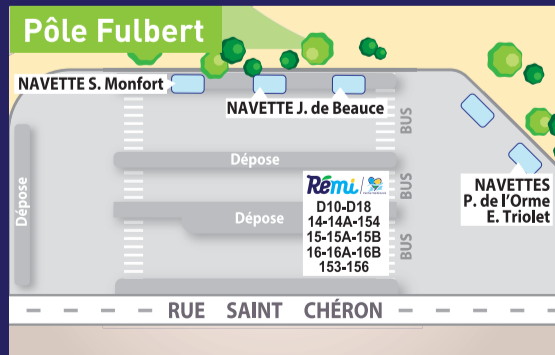

1 : circule uniquement en période scolaire.
2 : circule uniquement en période de petites vacances scolaires.

FONCTIONNEMENT DU RÉSEAU
lundi de Pentecôte : circulation comme un jour férié.

Info réseau

TRAVAUX DU PÔLE GARE DE CHARTRES

À compter de septembre 2018, en raison des travaux sur le secteur de la gare SNCF et de la gare routière le positionnement des arrêts du réseau Rémi est modifié.

LES NAVETTES FONT CORRESPONDANCE
vers les établissements scolaires
AU DÉPART DU PÔLE FULBERT