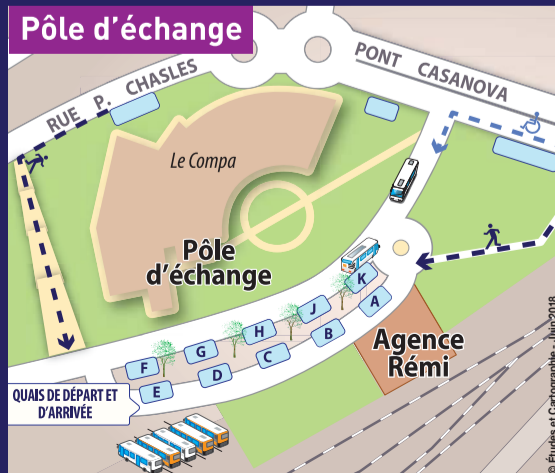

LA GARE ROUTIÈRE EST DÉPLACÉE EN FACE
DU COMPA où sont créés un pôle d'échange
et une agence Rémi.